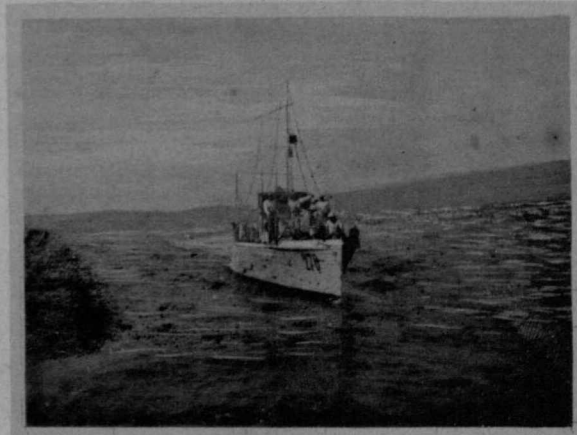

S. E. Ammiraglio Conte Paolo Thaon di Revel a Grado.

M. A. S. tipo "Elcho" (40 tonu.).