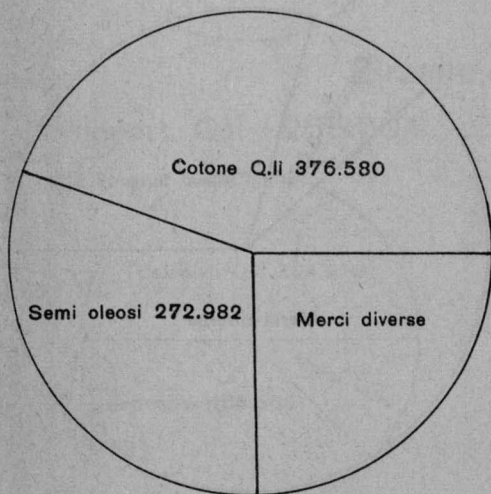

Il commercio marittimo di Trieste nel 1913

Rumenia

Import. Q.li 581,151

Esport. Q.li 141.529

Egitto

Import. Q.li 853.357

Esport. Q.li 499.479